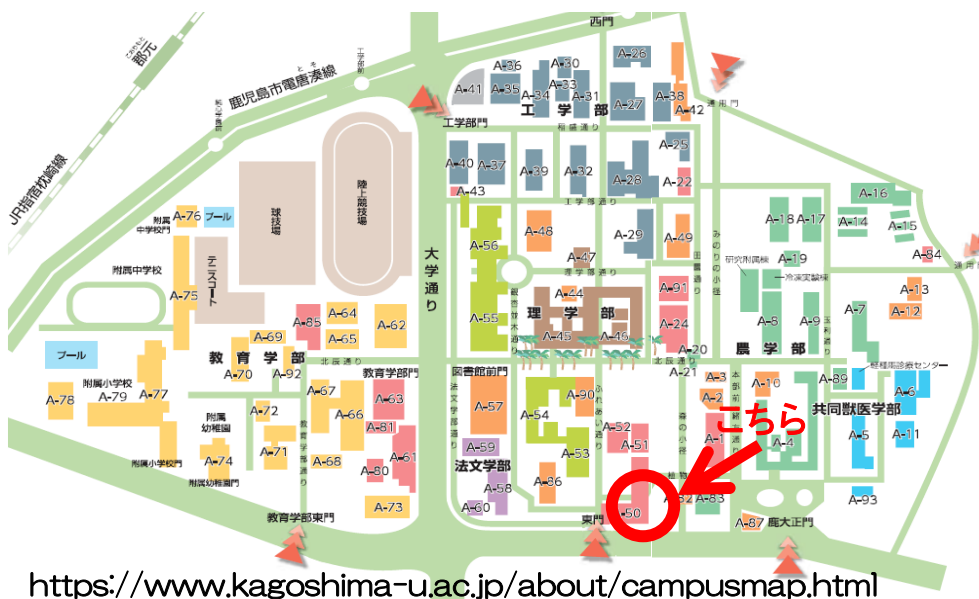

<https://www.kagoshima-u.ac.jp/about/campusmap.html>

【お問合せ】 QRコードからの申込がむずかしい方は、下記に連絡ください。

アールアドバンス株式会社

〒810-0001福岡市中央区天神3-10-20 KG天神ビル東 5F

<セミナー運営事務局 東京事務所 橋本(はしもと)>

電話: 03-5425-2970 メール: hashimoto@r-advance.co.jp